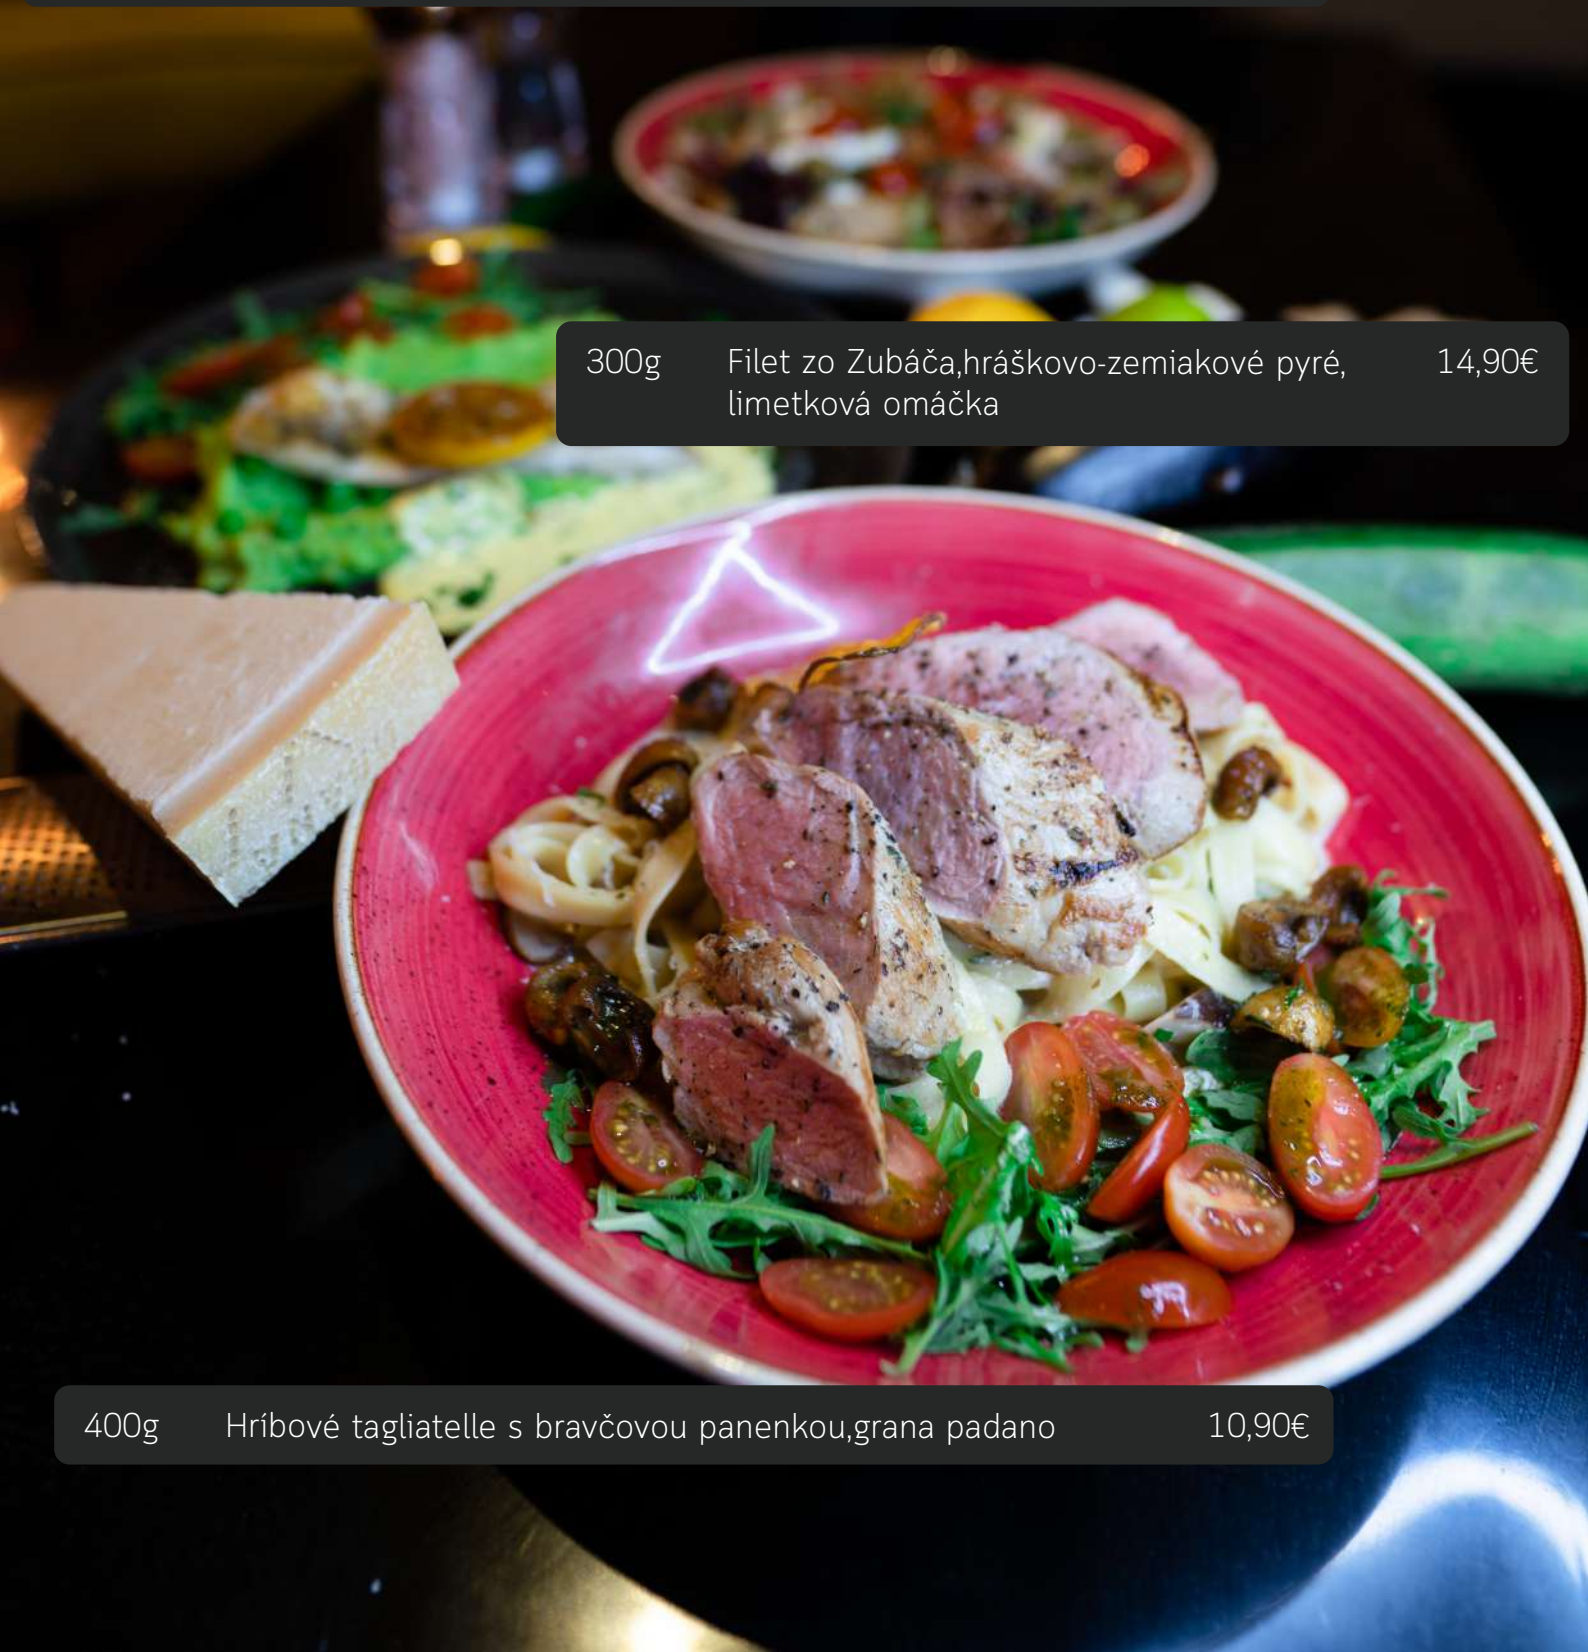

300g Filet zo Zubáča, hráškovovo-zemiakové pyré, limetková omáčka 14,90€

400g Hríbové tagliatelle s bravčovou panenkou, grana padano 10,90€

- | | | |
|------|---|-------|
| 120g | Čokoládové brownie, zmrzlina, ovocná omáčka (1,3,7)
Chocolate brownie, vanilla ice cream, fruit sauce | 4,90€ |
| 200g | Zmrzlinový pohár MIX vanilková, čokoládová, ovocná, šľahačka (1,3,7)
Ice cream MIX - vanilla, chocolate and fruit ice, whipped cream | 4,00€ |
| 200g | Višňový sen - vanilková a čokoládová zmrzlina, cookies, višne, griotka, šľahačka (1,3,7)
Cherry dream, vanilla and chocolate ice cream, cherry, griotte liqueur, whipped cream | 4,90€ |
| 150g | Štrúdl'a s vanilkovou zmrzlinou (1,7)
Strudel with vanilla ice cream | 4,90€ |
| 80g | Kopček zmrzliny (7)
Ice cream scoop | 1,50€ |
| 30g | Šľahačka (7)
Whipped cream | 0,50€ |